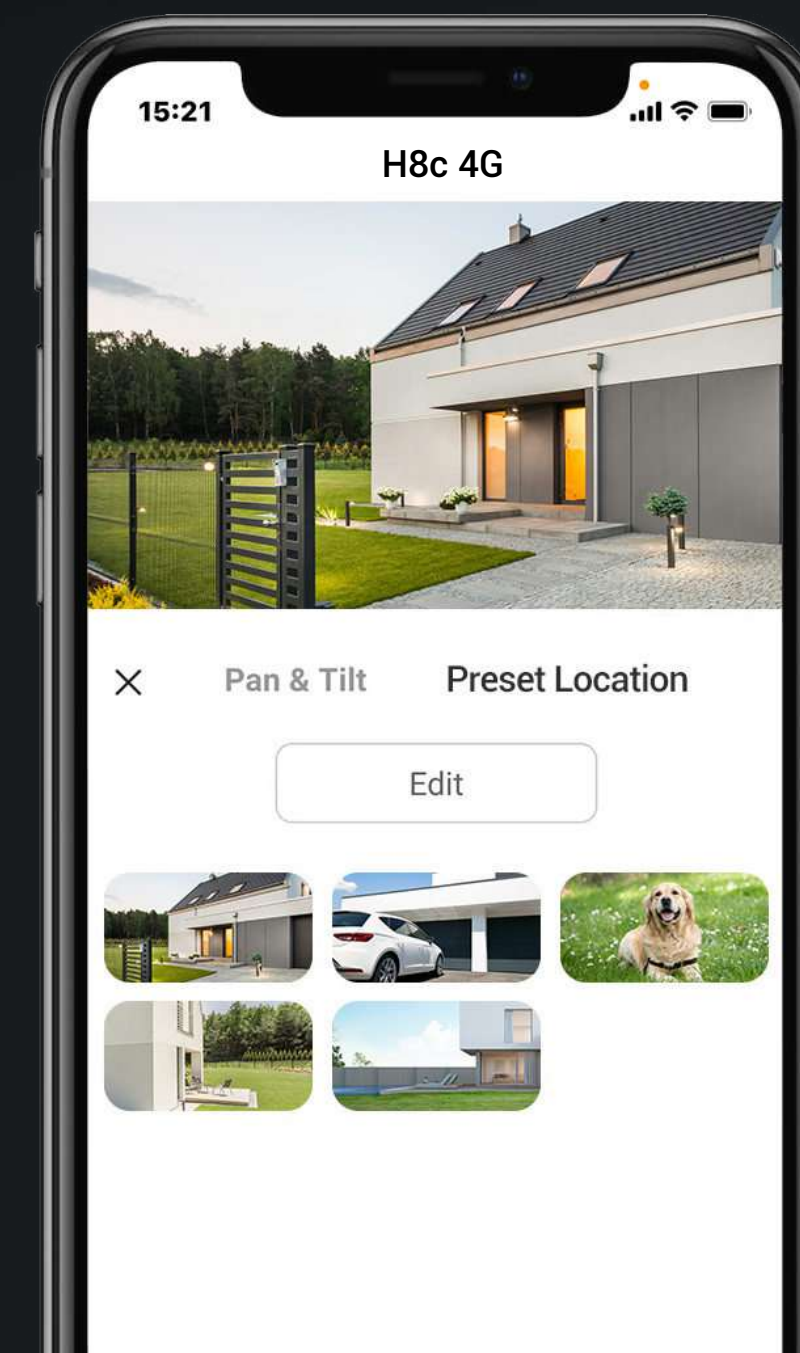

Seguimiento automático del movimiento humano

04 Un clic para regresar a la ubicación preestablecida

No importa lo complicado que sea el seguimiento, la cámara siempre sabe que es el camino de regreso a su visualización preferida.

Puede señalar hasta 12 ángulos a través de la aplicación EZVIZ. Simplemente haga clic en sus puntos preestablecidos y la cámara retomará automáticamente su lugar.

Puerta principal

Garage

Patio interior

Diseñado para que la protección dure toda la noche

01 Impresionante visión nocturna de gran alcance

La cámara H8c 4G garantiza que nadie se cuele en manto de la oscuridad. Te ayuda a ver lo suficientemente lejos para saber qué está pasando en su casa.

30 m (98 ft)