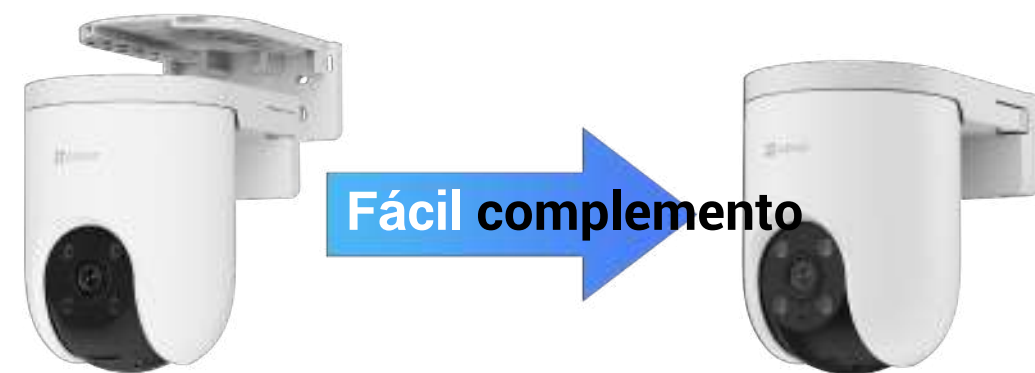

La placa de montaje desmontable facilita la instalación

El H8c 4G facilita el proceso de configuración. Al separar la base de montaje del cuerpo de la cámara, puede instalarla por separado, eliminando la necesidad de sostener toda la cámara en su lugar mientras encuentra el lugar óptimo de instalación.