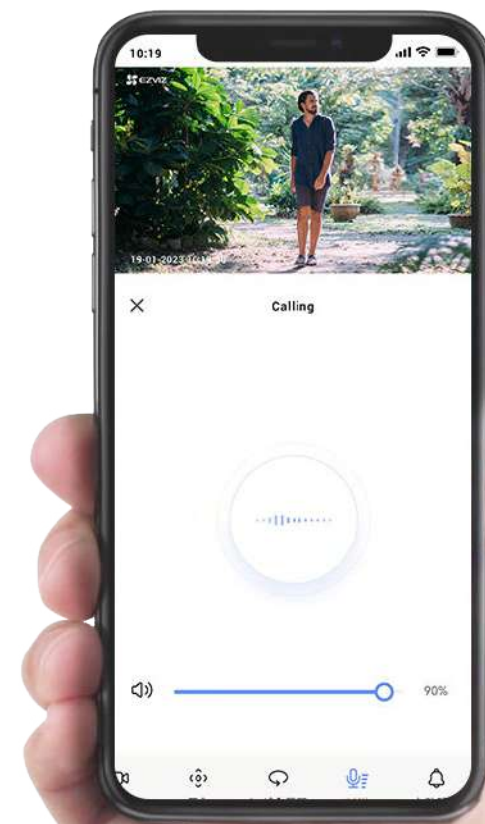

20 m (65 ft)

02 Tres útiles modos de visión nocturna se adaptarán a cualquier necesidad.

- **Visión nocturna a todo color**

Con su lente de gran apertura F1.6 y sus dos focos integrados, El H8c 4G agrega luces al video para mejorar la claridad, lo que resulta en imágenes en colores vibrantes y detalladas para mejorar la seguridad del hogar.

- **Visión nocturna en blanco y negro**

Si no quieres que la iluminación moleste a tus vecinos, simplemente ve con la visión nocturna por infrarrojos cambiando en la aplicación EZVIZ.

- **Visión nocturna inteligente**

O deja que la cámara decida. En modo inteligente, la cámara iluminará automáticamente el ambiente

al Detección de movimiento humano.

Habla con visitantes no invitados usando solo tu teléfono inteligente

Disfrute de comunicaciones bidireccionales simplemente usando tu teléfono. O bien, grabar previamente Mensajes de voz que se reproducen automáticamente cuando se detecta gente en la cámara.

Alarma de luz y sonido ajustable